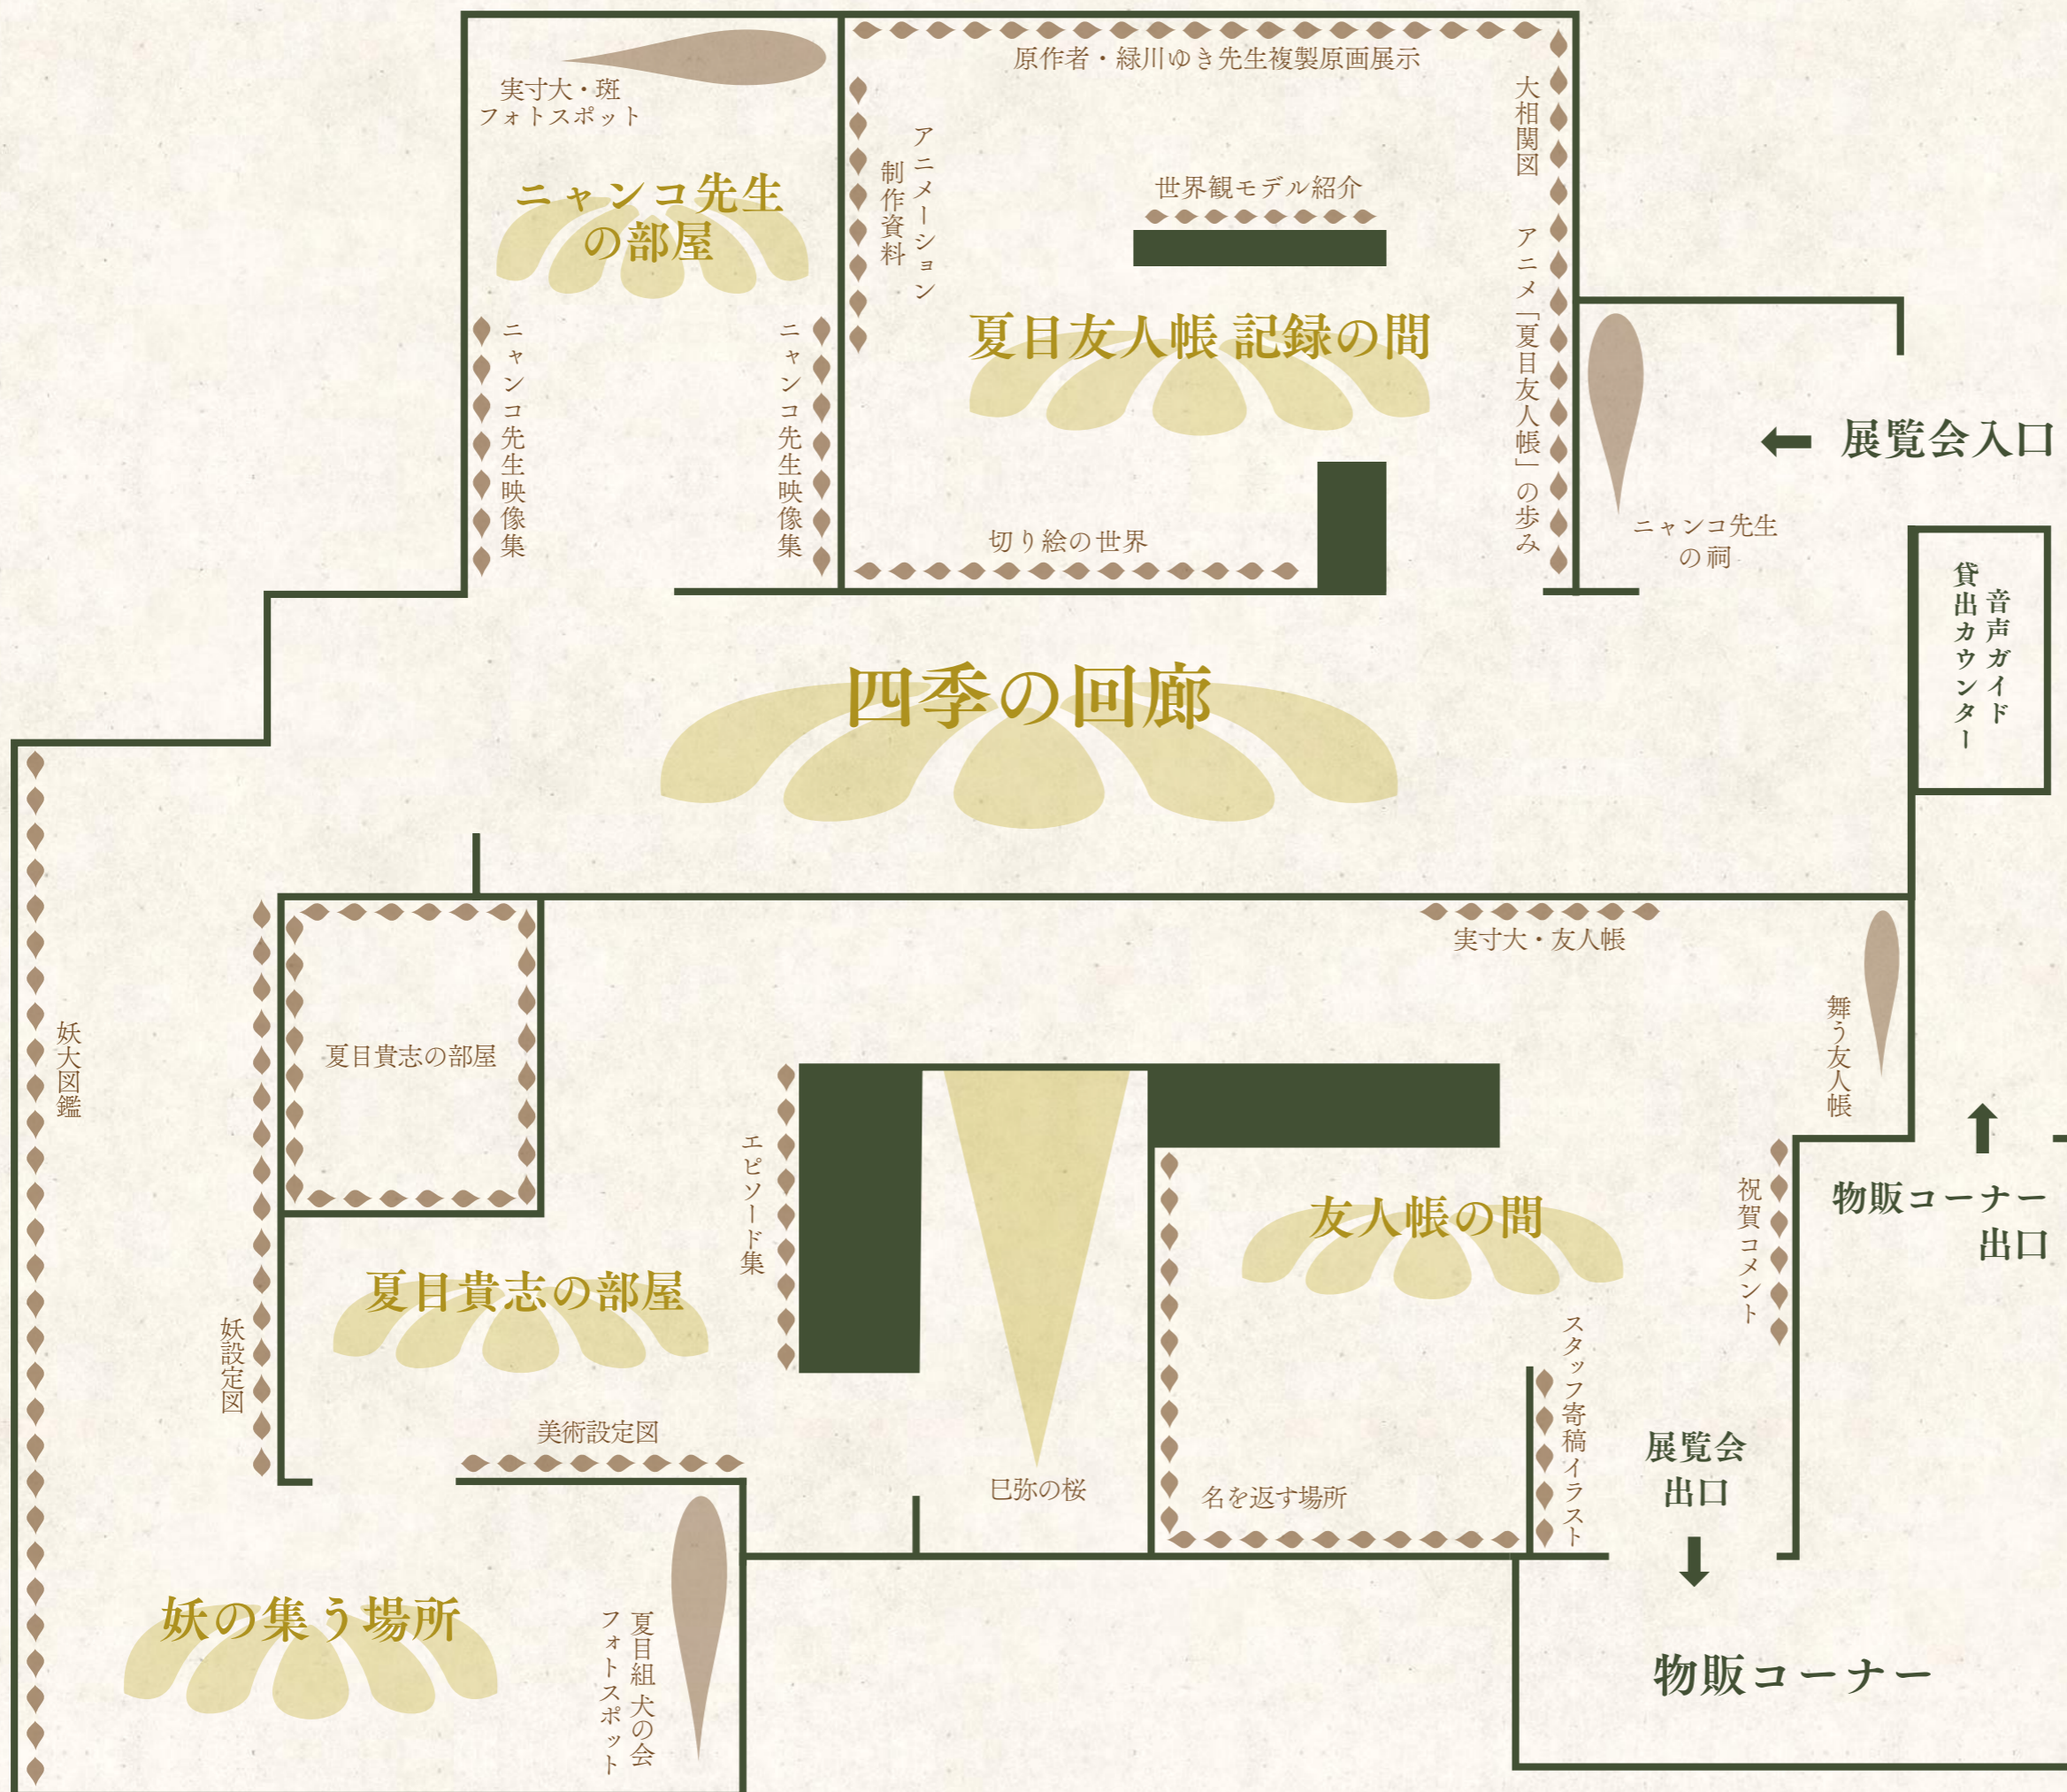

夏目友人帳展

石川会場MAP

注意

※会場内は撮影可能です。(一部展示を除く)
 ※展覧会および物販コーナーは再入場不可となります。
 ※物販コーナーのみのご入場はお断りいたします。

← 展覧会入口

音声ガイド
貸出カウンター

舞う友人帳

物販コーナー
出口

展覧会
出口

物販コーナー

夏目友人帳 記録の間

四季の回廊

友人帳の間

夏目貴志の部屋

妖の集う場所

ニャンコ先生
の部屋

実寸大・斑
フォトスポット

ニャンコ先生映像集

ニャンコ先生映像集

アニメーション
制作資料

原作者・緑川ゆき先生複製原画展示

世界観モデル紹介

切り絵の世界

大相関図
アニメ「夏目友人帳」の歩み

ニャンコ先生
の祠

実寸大・友人帳

夏目貴志の部屋

エピソード集

妖設定図

美術設定図

夏目組犬の会
フォトスポット

巳弥の桜