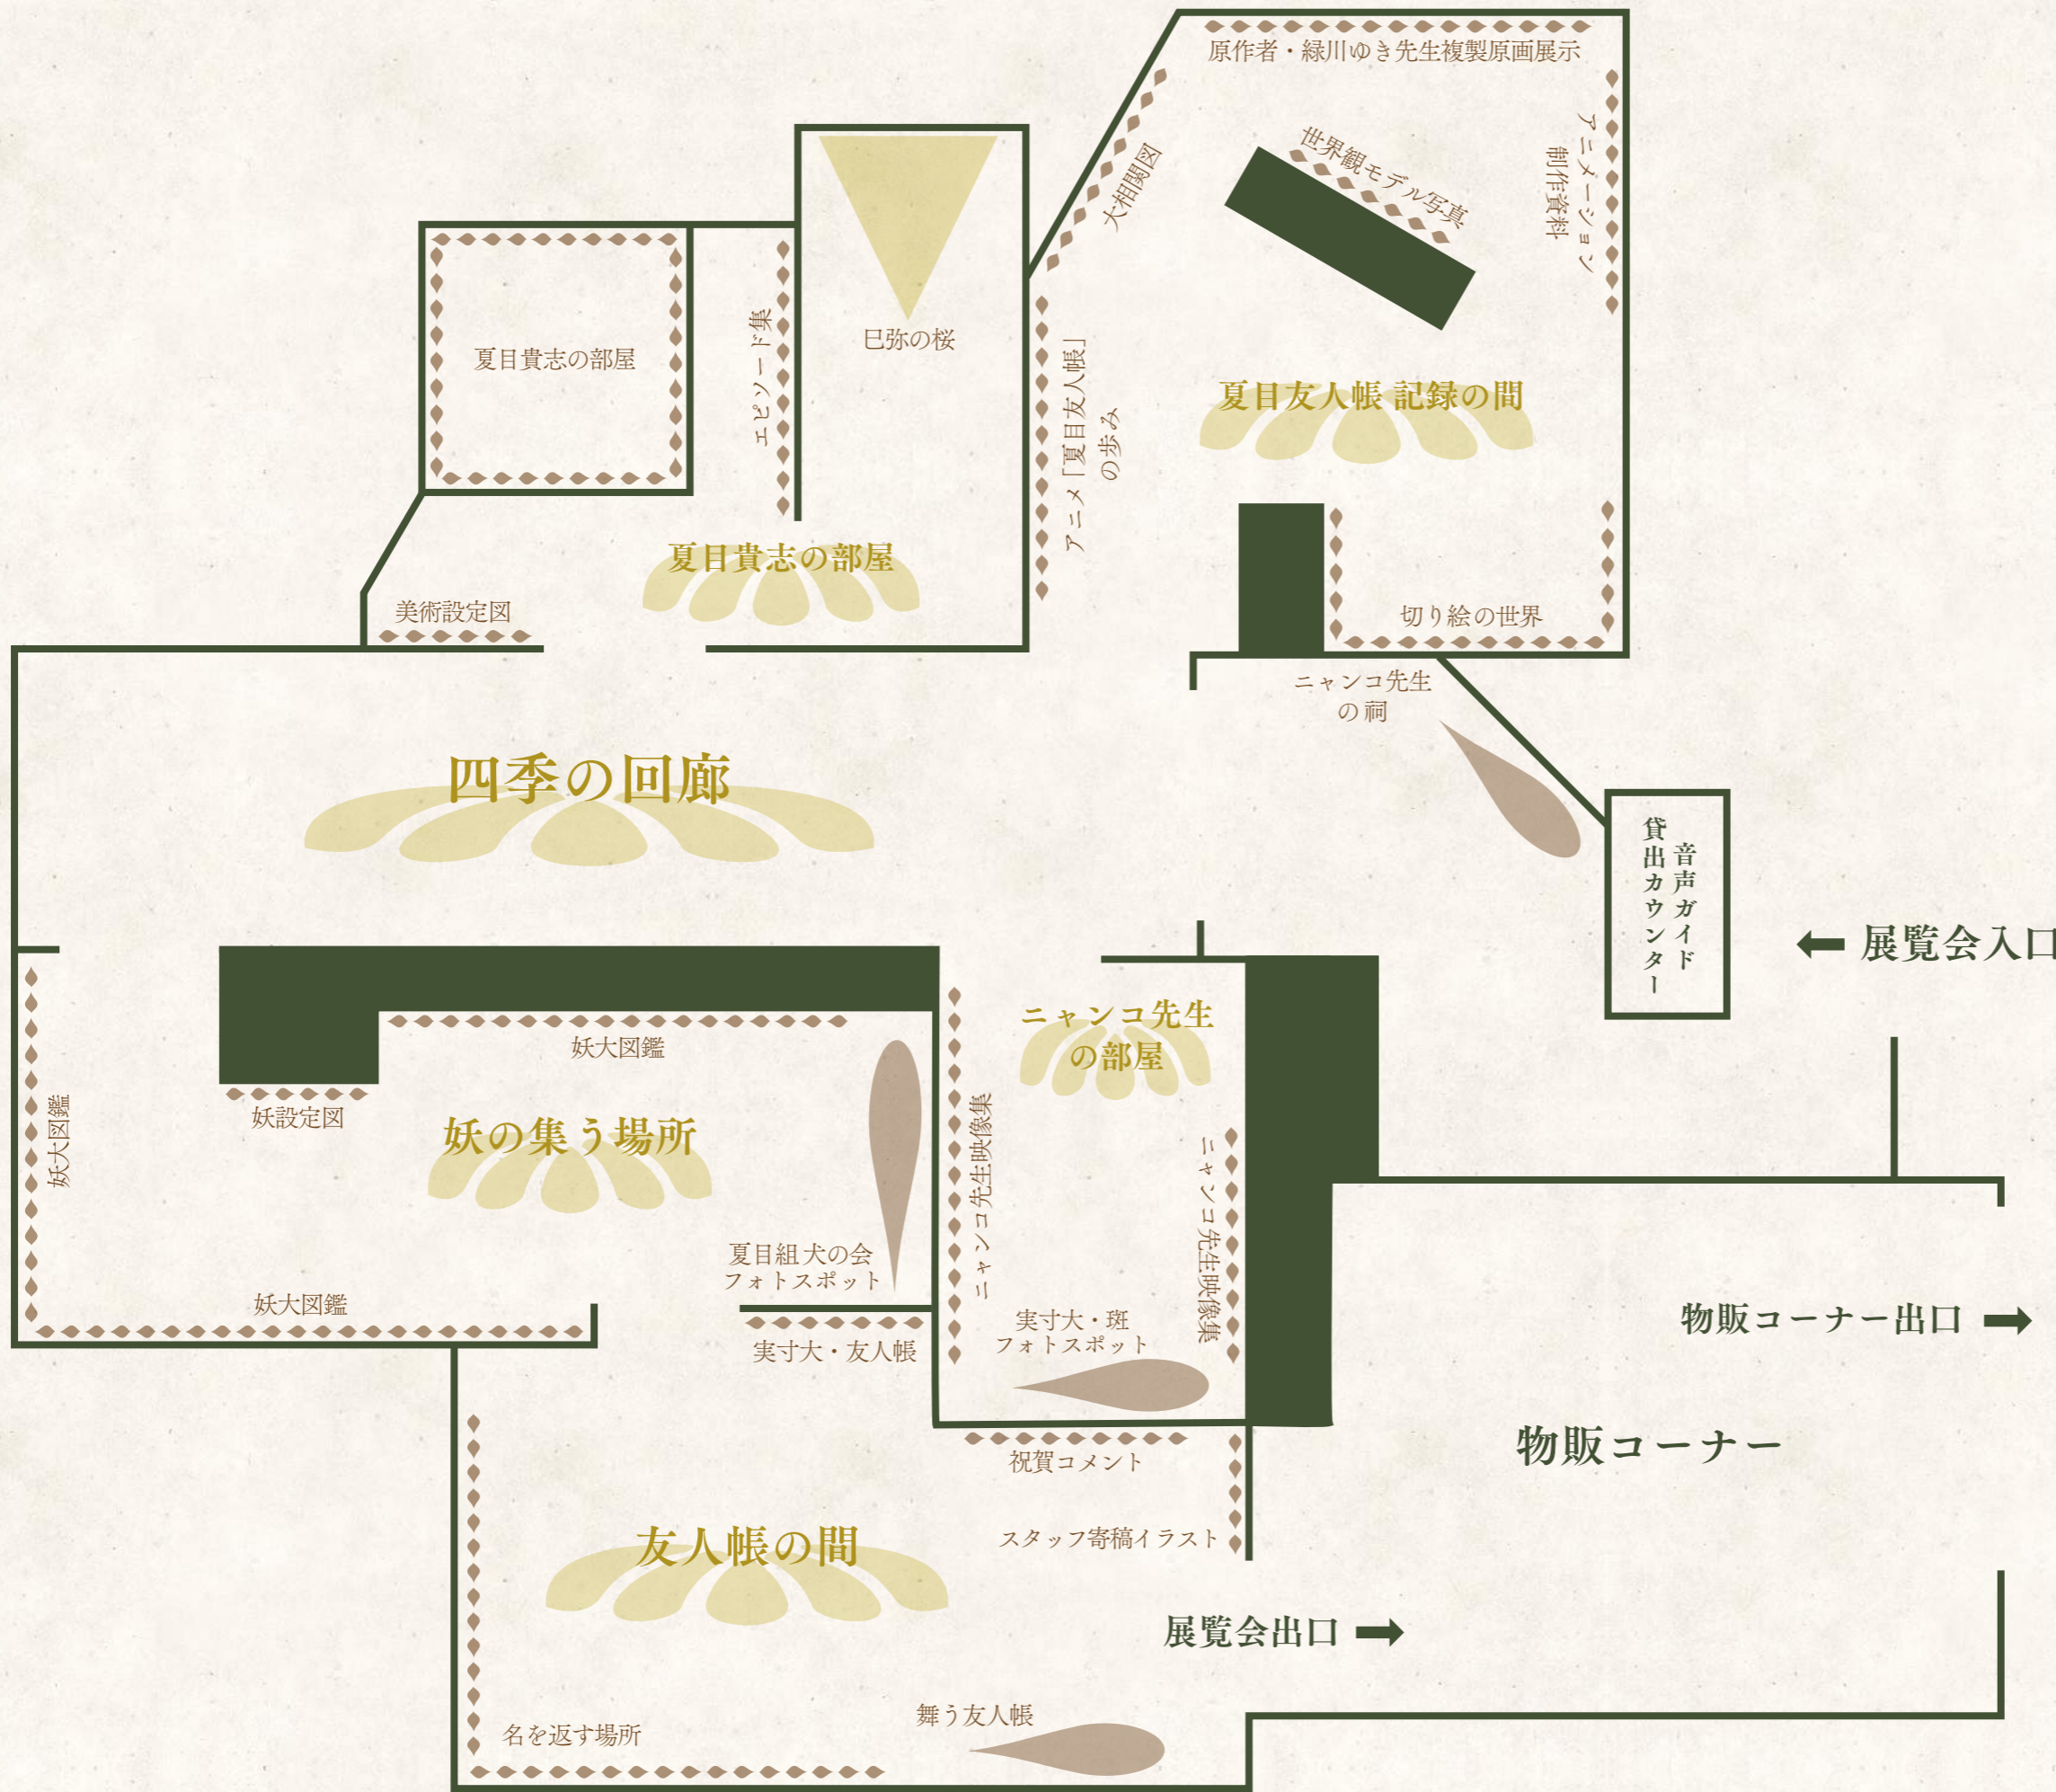

# 夏目友人帳展

## 大阪会場MAP

← 展覧会入口

貸出音声ガイド  
貸出カウンター

物販コーナー出口 →

物販コーナー

展覧会出口 →

**注意**

- ※会場内は撮影可能です。(一部展示を除く)
- ※展覧会および物販コーナーは再入場不可となります。
- ※物販コーナーのみのご入場はお断りいたします。